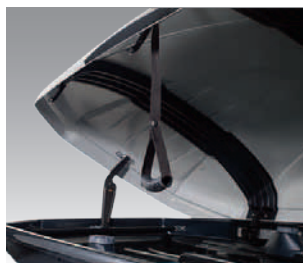

Snadná manipulace